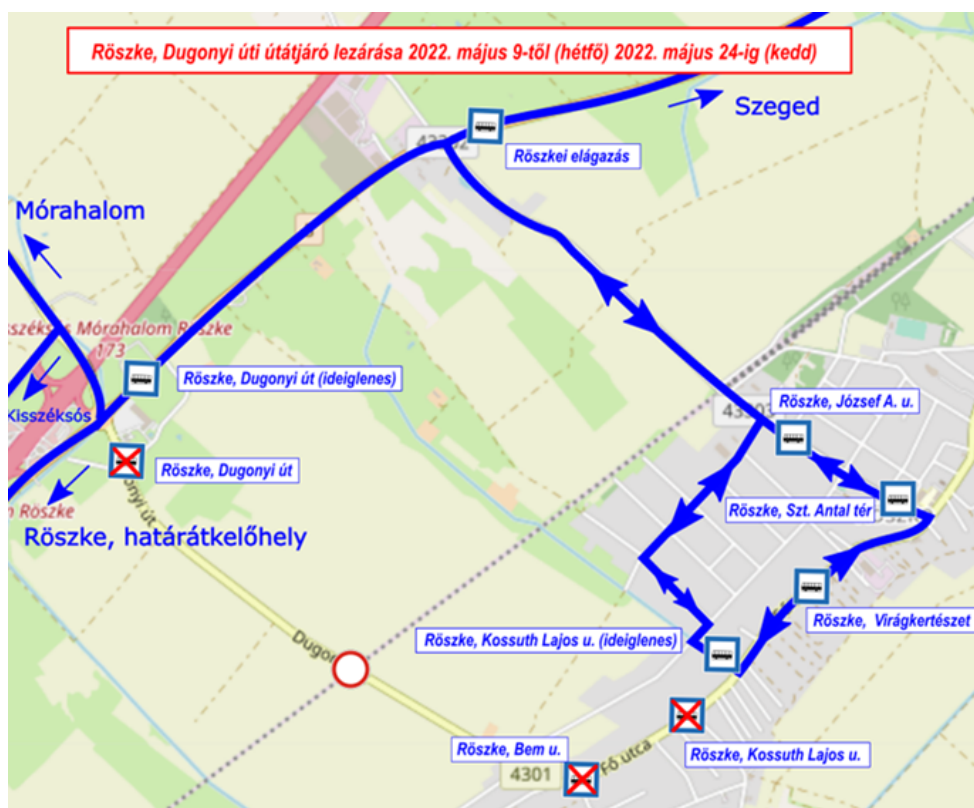

IDEIGLENES FORGALMI VÁLTOZÁS

Röszke – terelés vasúti átjáró lezárása miatt

 2022. május 9. és 24. között

 **5030** Szeged ◀▶ Röszke ◀▶ Röszke, Határátkelőhely

 **5031** Szeged ◀▶ Röszke ◀▶ Mórahalom

A Dugonyi úti vasúti átjáró lezárása miatt a járatok terelt útvonalon közlekednek.

Kimaradó megállóhelyek:

- Kossuth Lajos utca
- Bem utca
- Dugonyi út

Ideiglenes megállóhelyek:

- Kossuth Lajos utca (ideiglenes)
- Dugonyi út (ideiglenes)

A járatok egyes megállóhelyeket a korábbiaktól eltérő időpontban érinthetnek.