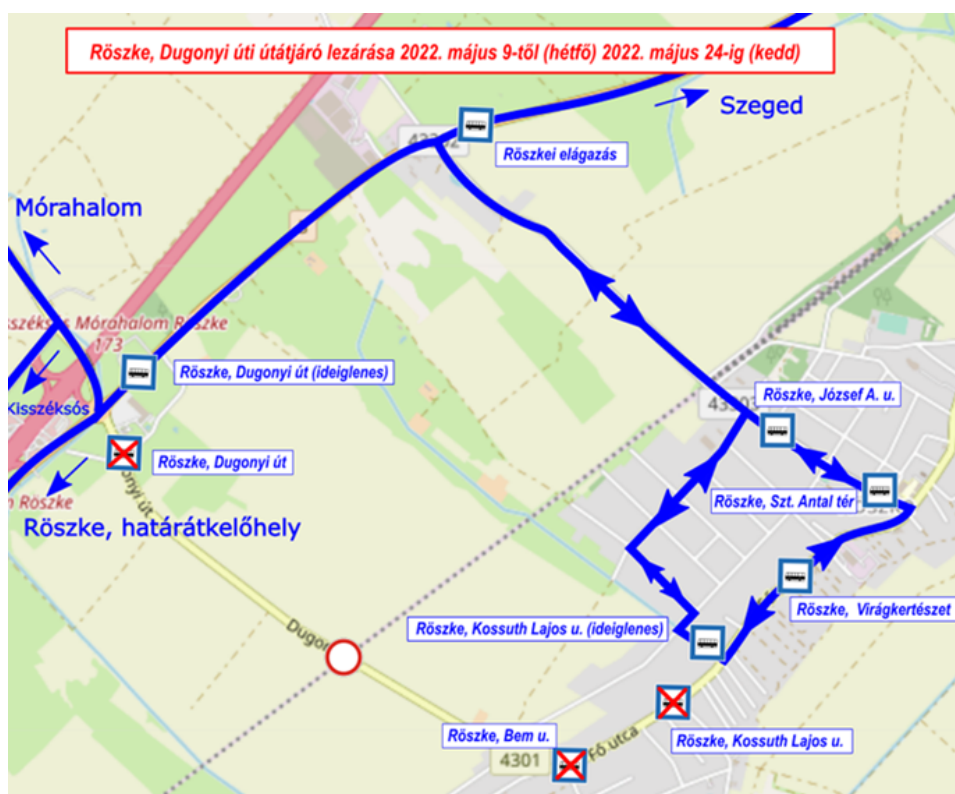

## Röszke – terelés vasúti átjáró lezárása miatt

2022. május 9. és 24. között

**5030** Szeged ◀▶ Röszke ◀▶ Röszke, Határátkelőhely

**5031** Szeged ◀▶ Röszke ◀▶ Mórahalom

A Dugonyi úti vasúti átjáró lezárása miatt a járatok terelt útvonalon közlekednek, ezért **nem érintik ezt a megállóhelyet.**

Járatainkra kb. 800 méterrel, a Tiszavirág utcában kialakított ideiglenes megállóhelyen szállhatnak fel.

A járatok egyes megállóhelyeket a korábbiaktól eltérő időpontban érinthetnek.