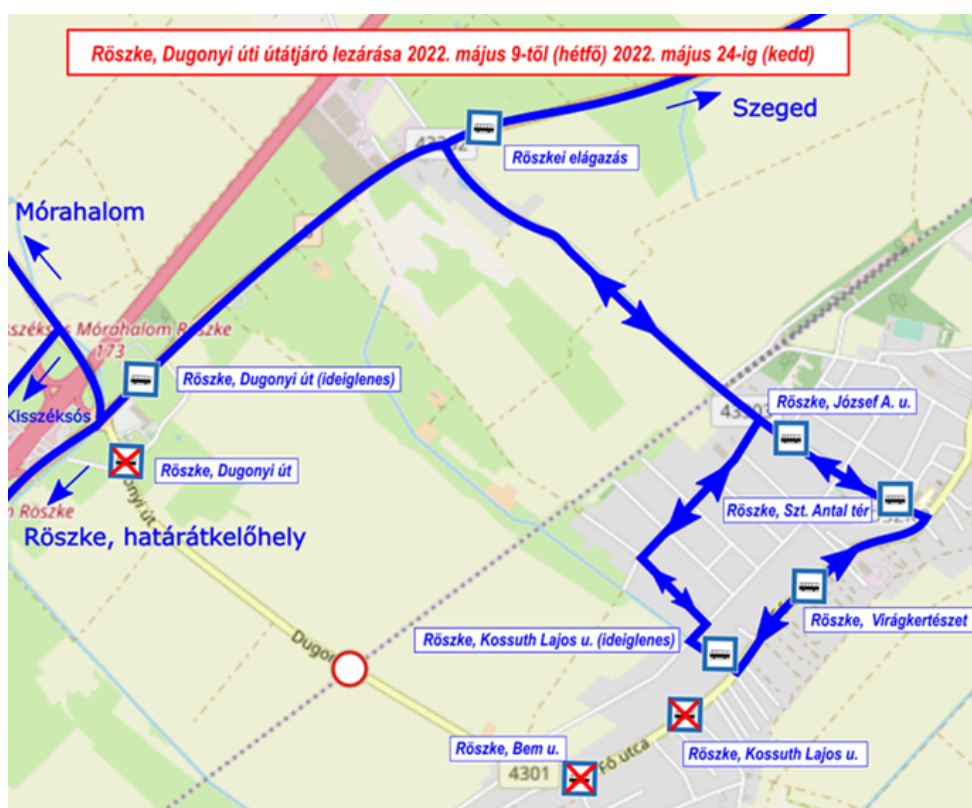

IDEIGLENES FORGALMI VÁLTOZÁS

Röszke – terelés vasúti átjáró lezárása miatt

2022. május 9. és 24. között

5030 Szeged ◀▶ Röszke ◀▶ Röszke, Határátkelőhely

5031 Szeged ◀▶ Röszke ◀▶ Mórahalom

A Dugonyi úti vasúti átjáró lezárása miatt a járatok terelt útvonalon közlekednek, ezért **nem érintik ezt a megállóhelyet.**

Járatainkra kb. 250 méterrel, a Tiszavirág utcában kialakított ideiglenes megállóhelyen szállhatnak fel.

A járatok egyes megállóhelyeket a korábbiaktól eltérő időpontban érinthetnek.